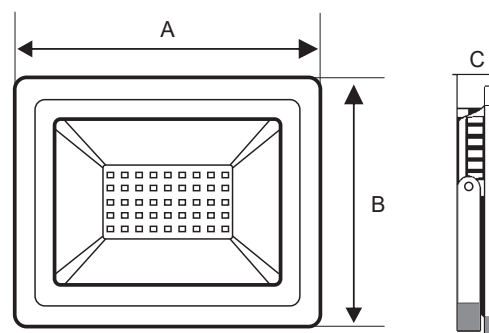

Giải pháp chống nước thấm ngược

OSRAM CHIP 2835

EC - FL Series

Mã sản phẩm	Công suất (W)	Kích thước (A*B*C mm)	Nhiệt độ màu (K)	Quang thông (Lm)	Quy cách (Chiếc/Thùng)	Giá bán (VND)
EC-FL-10-T/V	10W	102*82*24	6500 3000	800	50	173.000
EC-FL-20-T/V	20W	121*95*23	6500 3000	1600	20	264.000
EC-FL-30-T/V	30W	160*121*26	6500 3000	2400	20	385.000
EC-FL-50-T/V	50W	205*160*34	6500 3000	4000	20	585.000
EC-FL-100-T/V	100W	270*210*34	6500 3000	8000	10	1.068.000
EC-FL-150-T/V	150W	300*230*40	6500 3000	10100	5	1.935.000