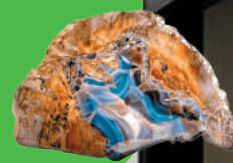

ỐNG BƠ TÁN QUANG AGATE

(OBK-SS Series)