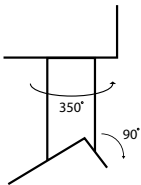

Hai khớp xoay linh hoạt

Đèn có 2 khớp xoay 360 độ ở phần tay đèn và 90 độ ở phần thân đèn cho khả năng điều chỉnh phương chiếu linh hoạt 360 độ.