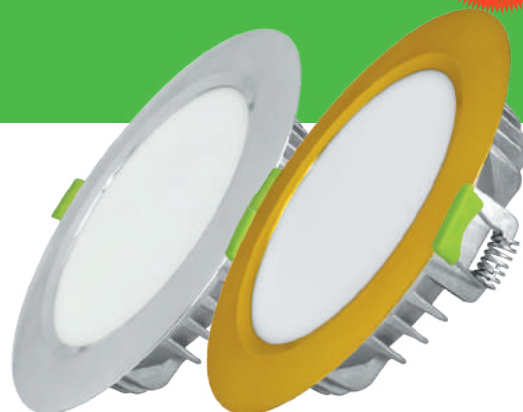

ÂM TRẦN MẶT MÀU (EC-DLSS Series)

ƯU ĐIỂM NỔI BẬT

- ✓ Mặt đèn vàng và bạc sang trọng, cao cấp
- ✓ Sử dụng chip Led Samsung cao cấp
- ✓ Thân và đế đèn làm bằng nhôm đúc nguyên khối và có nhiều cánh tản nhiệt

CHIP LED ● ● ●
Samsung

EC - DLSS Series Mặt Màu Đơn Sắc

Mã sản phẩm	Công suất (W)	Kích thước (mm)	Lỗ khoét (mm)	Nhiệt độ màu (K)	Quang thông(Lm)	Quy cách (chiếc/thùng)	Giá bán (VND)
EC-DL-7SS-T118-V/TT/T-V/B	7W	Ø118*30	Ø90	3000/4000/6500	700	50	170.000
EC-DL-9SS-T118-V/TT/T-V/B	9W	Ø118*30	Ø90	3000/4000/6500	900	50	175.000
EC-DL-9SS-T138-V/TT/T-V/B	9W	Ø138*30	Ø110	3000/4000/6500	900	50	200.000
EC-DL-12SS-T138-V/TT/T-V/B	12W	Ø138*30	Ø110	3000/4000/6500	1200	50	205.000

EC - DLSS Series Mặt Màu Đôi Màu

Mã sản phẩm	Công suất (W)	Kích thước (mm)	Lỗ khoét (mm)	Nhiệt độ màu (K)	Quang thông(Lm)	Quy cách (chiếc/thùng)	Giá bán (VND)
EC-DL-7SS-T118-DM-V/B	7W	Ø118*30	Ø90	6500-3000-4000	700	50	195.000
EC-DL-9SS-T118-DM-V/B	9W	Ø118*30	Ø90	6500-3000-4000	900	50	200.000
EC-DL-9SS-T138-DM-V/B	9W	Ø138*30	Ø110	6500-3000-4000	900	50	225.000
EC-DL-12SS-T138-DM-V/B	12W	Ø138*30	Ø110	6500-3000-4000	1200	50	230.000

* Thời gian ra mắt sản phẩm: tháng 5/2021