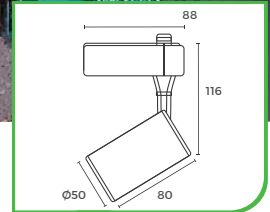

ĐÈN LED RỌI RAY SAPHIRE

(DTL Series)

ƯU ĐIỂM NỔI BẬT

Thiết kế nhỏ gọn đẹp mắt

Đèn sử dụng chip Led BridgeLuz cao cấp nên có chất lượng ánh sáng hoàn hảo và hoạt động ổn định trong thời gian dài

Độ hoàn màu cao CRI > 90

Đèn có độ hoàn màu hay còn gọi độ trung thực màu CRI>90 cho màu sắc vật thể được chiếu sáng chân thực, sống động

Hai khớp xoay linh hoạt

Đèn có 2 khớp xoay 360 độ ở phần tay đèn và 90 độ ở phần thân đèn cho khả năng điều chỉnh phương chiếu linh hoạt 360 độ.

DTL - Series

Mã sản phẩm	Công suất (W)	Màu vỏ	Nhiệt độ màu (K)	Quang thông (Lm)	Quy cách (chiếc/thùng)	Giá bán (VNĐ)
DTL-7-V/TT/T-T	7W	Trắng	3000/4000/6500	630	48	264.000
DTL-7-V/TT/T-D		Đen