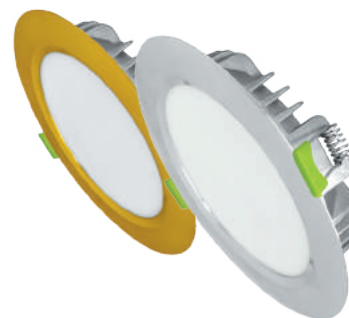

Đèn LED âm trần mặt màu
EC - DLSS Series