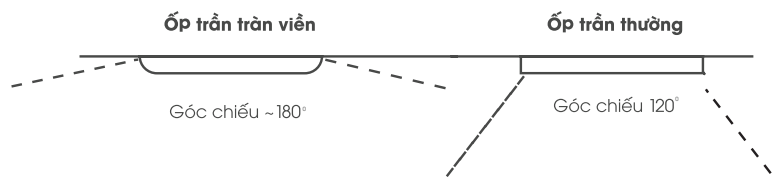

Mô tả đèn LED ốp trần trần viên