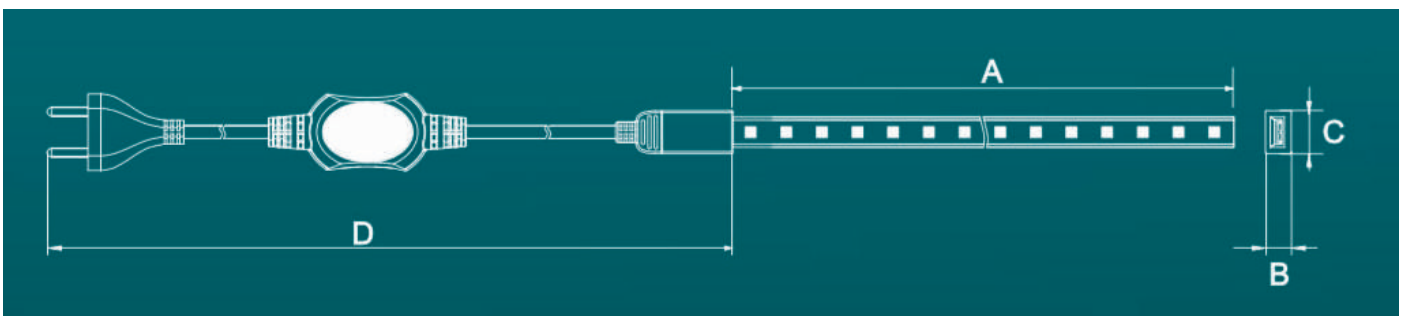

Mô Tả Kích Thước

	LD-8-5050	LD-11-2835-T
A(mm)	50000	50000
B(mm)	7.3	7.3
C(mm)	14.5	17
D(mm)	600	600

Bộ Sưu Tập ĐÈN LED ỚP TRẦN 2021

3 LOẠI ĐÈN LED ỚP TRẦN

Ớp Trần Trần Viên

Ớp trần trần viên là Ớp trần có thiết kế trần viên 360 độ và có góc chiếu sáng tỏa đều 180 độ giúp ánh sáng tỏa đều chống chói, chống lóa hiệu quả.