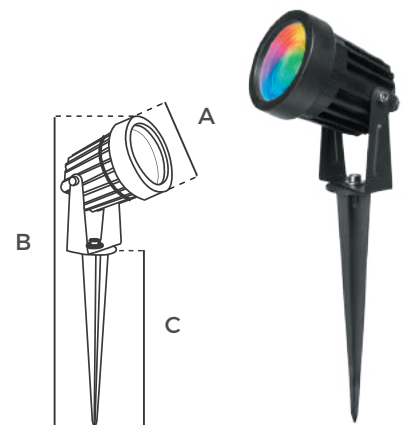

ĐÈN CẮM CỎ

(DCC RGB Series)

- ✓ Ánh sáng đổi màu RGB tự động
- ✓ Thiết kế nhỏ gọn - Đẹp mắt
- ✓ Đạt tiêu chuẩn IP65 - Siêu bền bỉ
- ✓ Bảo hành 2 năm toàn quốc