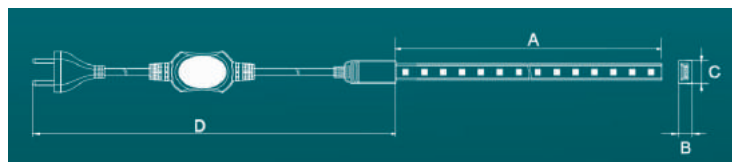

Mô tả kích thước

	DC-220-9	DC-220-7
A(mm)	50000	50000
B(mm)	7.3	7
C(mm)	14.5	11.5
D(mm)	600	600