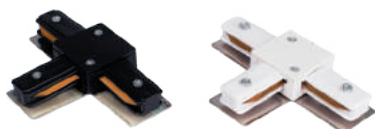

Mã sản phẩm	Màu sắc	Giá bán (VND)
KNCT-D	Đen	60.000
KNCT-T	Trắng