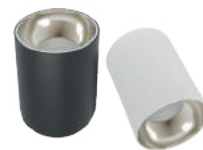

ĐÈN LED ỐNG BƠ EMERALD

(OBR-SS Series)

ƯU ĐIỂM NỔI BẬT

CHIP LED **Samsung**
THẾ HỆ MỚI NHẤT

Sử Dụng Chip LED SAMSUNG

Đèn sử dụng Chip LED Samsung thế hệ S3 mới nhất cho ánh sáng đẹp, trung thực và tiết kiệm điện năng hơn các thế hệ chip cũ.

Độ Hoàn Màu CRI Cao > 90

Đèn có độ hoàn màu hay còn gọi độ trung thực màu CRI>90 cho màu sắc vật thể được chiếu sáng chân thực, sống động.

Kiểu dáng sang trọng và đa dạng

Thân đèn làm bằng kim loại nguyên khối sơn tĩnh điện với 2 màu đen và trắng kết hợp cùng chao đèn có thể tùy ý lựa chọn màu sắc. Màu mặc định là màu ghi.

OBR - SS Series Emerald

Mã sản phẩm	Màu vỏ	Công suất (W)	Kích thước RXC (mm)	Nhiệt độ màu (K)	Quang thông(Lm)	Quy cách (chiếc/ thùng)	Giá bán (VND)
OBR-7SS-D95-V/TT/T-T	Trắng	7W	Ø95x120	3000/4000/6500	630	30	442.000
OBR-7SS-D95-V/TT/T-D	Đen						
OBR-10SS-D95-V/TT/T-T	Trắng	10W	Ø95x120	3000/4000/6500	900	30	459.000
OBR-10SS-D95-V/TT/T-D	Đen						
OBR-15SS-D115-V/TT/T-T	Trắng	15W	Ø115x140	3000/4000/6500	1350	20	610.000
OBR-15SS-D115-V/TT/T-D	Đen						
OBR-20SS-D115-V/TT/T-T	Trắng	20W	Ø115x140	3000/4000/6500	1800	20	640.000
OBR-20SS-D115-V/TT/T-D	Đen						

Tùy chọn màu chao đèn