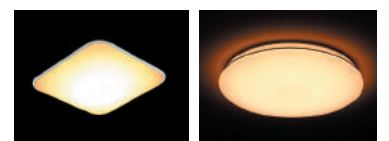

32
Đèn LED ốp trần trang trí
DL - Series